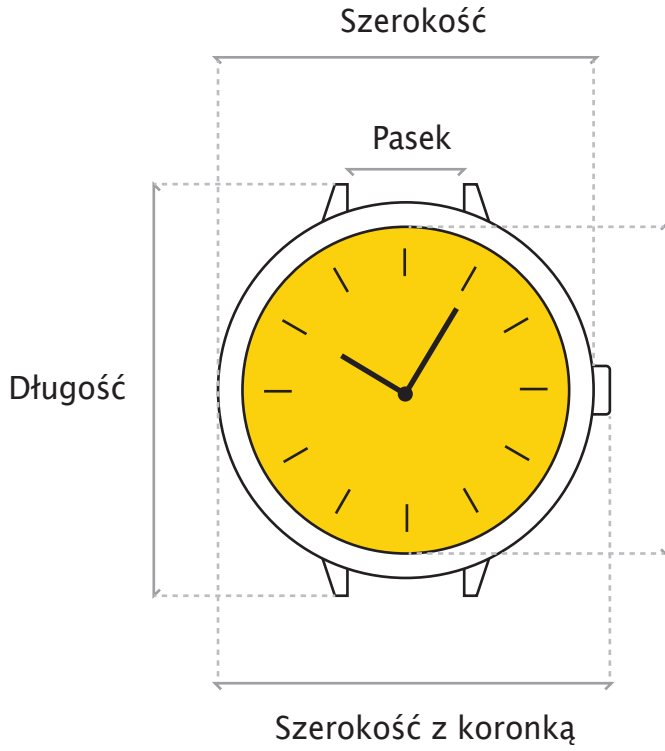

Szerokość paska

TIMESTORE

# Tabela wielkości zegarków

Szkiełko

Głębokość