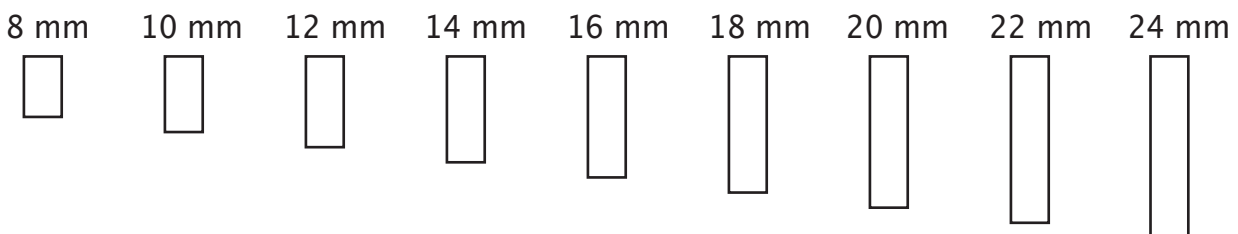

Szerokość paska

TIMESTORE

# Tabela wielkości zegarków

Szkiełko

Głębokość